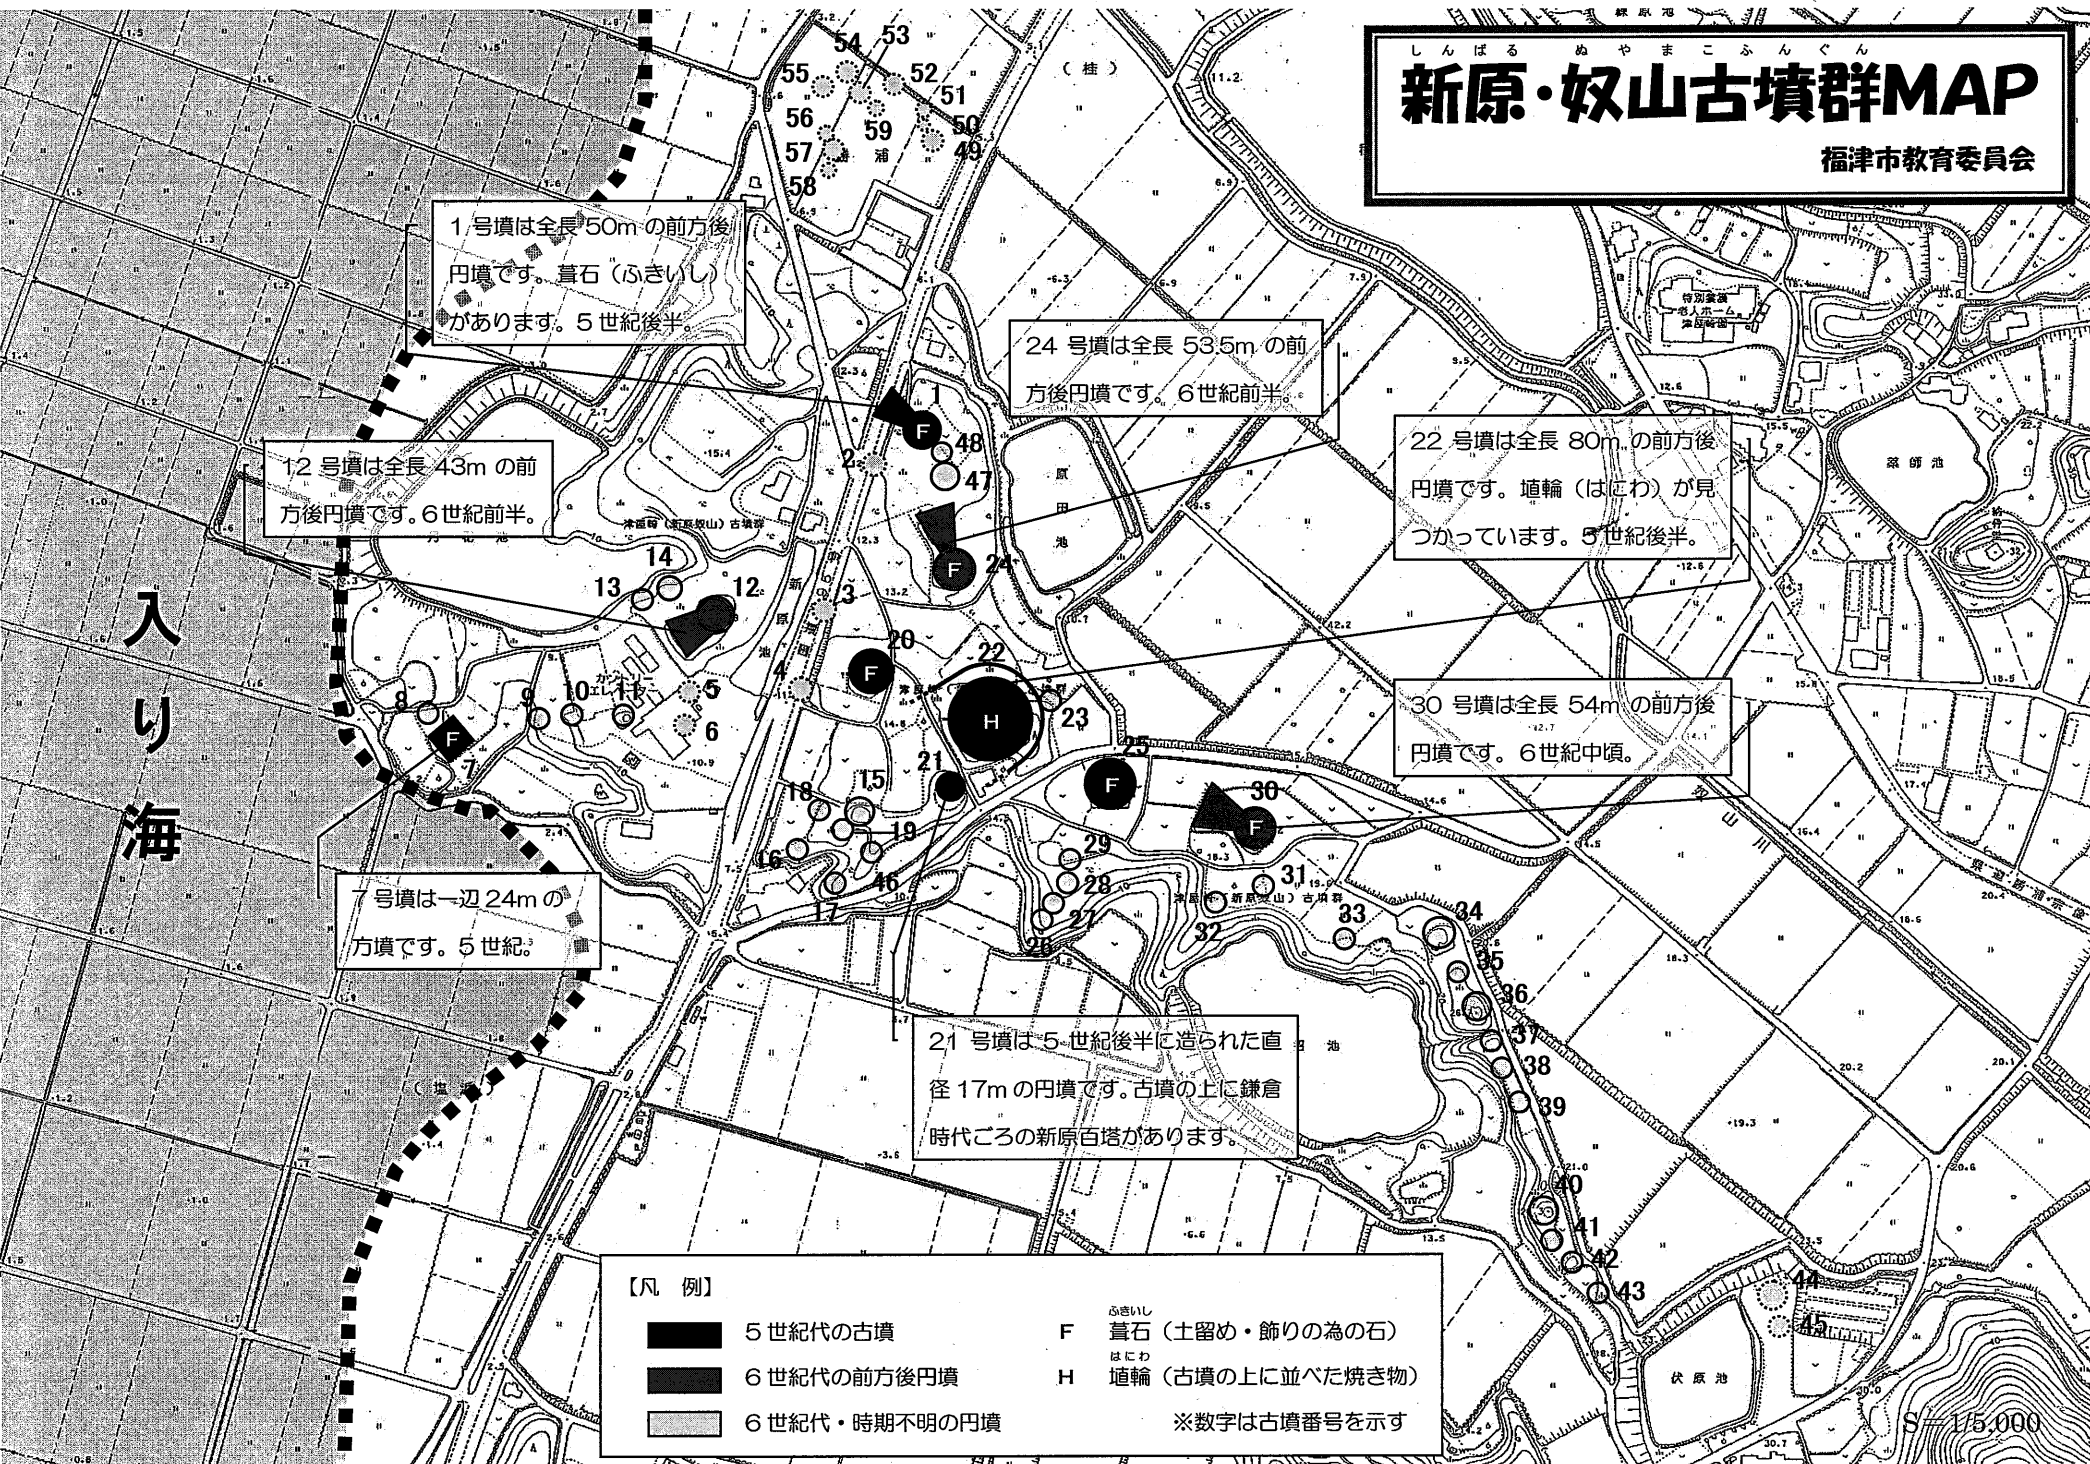

しんばるめやまこふんぐん
新原・奴山古墳群MAP
 福津市教育委員会

1号墳は全長50mの前方後円墳です。葺石(ふきいし)があります。5世紀後半。

24号墳は全長53.5mの前方後円墳です。6世紀前半。

22号墳は全長80mの前方後円墳です。埴輪(はにわ)が見つっています。5世紀後半。

12号墳は全長43mの前方後円墳です。6世紀前半。

30号墳は全長54mの前方後円墳です。6世紀中頃。

7号墳は一辺24mの方墳です。5世紀。

21号墳は5世紀後半に造られた直径17mの円墳です。古墳の上に鎌倉時代ごろの新原百塔があります。

【凡例】

	5世紀代の古墳	F	葺石(土留め・飾りの為の石)
	6世紀代の前方後円墳	H	埴輪(古墳の上に並べた焼き物)
	6世紀代・時期不明の円墳		

※数字は古墳番号を示す