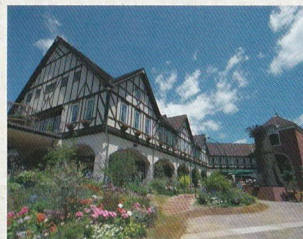

SPRING
GARDEN&LOCATION

春のキレイな思い出をつくらう

**A** ウェルカムガーデンようこそ、ハーブガーデンへ!
古城と春色のガーデンがお迎えます

- ◆ 写真を撮ろう
古城を背景に思い出の一枚を撮ろう
- ◆ 花、ハーブを楽しもう
豊かな色彩、変わり咲きの植物を見つけてみよう

**B** フレグラントガーデンヨーロッパのどかな田舎風景
ふわりと香りの漂う裏庭です

- ◆ ガーデンライフをはじめよう
かわいい多肉植物、アンティークなガーデングッズに気分も高まります
- ◆ 香りを楽しもう
足元の石畳のペニーロイヤルミントを踏みと、爽やかな香りが漂います

**C** ハーブミュージアムハーブのすべてがわかるミュージアム
今日からハーブをはじめてみよう

- ◆ ハーブを体験
いろんなハーブに触れて、香ってみてください
- ◆ ハーブのすべてを知る
土のつくり方、育成、収穫、活用法などすべての情報を学べます

**D** 家庭菜園ポタジェ春のテーマは
「カラフル・ベジタブル・ワンダフル」

- ◆ 家庭菜園のヒントがいっぱい
「野菜×ハーブ」のオシャレで実用性のあるアイデアがいっぱい
- ◆ カラフルな野菜がいっぱい
赤、紫、黄、橙など色とりどりの野菜が楽しめます